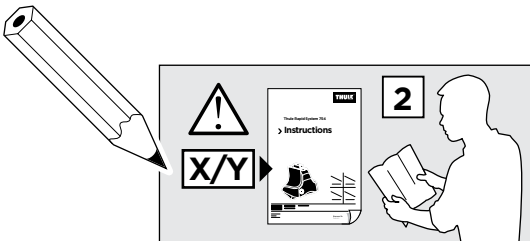

x1

x1

1

	X (scale)	X (mm)	X (inch)
TOYOTA Prius , 5-dr Hatchback, 04-08 / *04-09	40	1051	41 ³/₈

	Y (scale)	Y (mm)	Y (inch)
TOYOTA Prius , 5-dr Hatchback, 04-08 / *04-09	38	1031	40 ⁵/₈

2

TOYOTA Prius, 5-dr Hatchback, 04-08 / *04-09